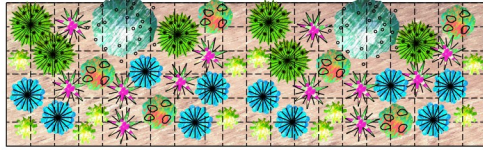

Sample Planting Plans (20' x 6' beds)

Sun Filler Plus (x2)

-  Amsonia hubrectii
-  Asclepias tubrosa
-  Amsonia Blue Ice
-  Prairie Dropseed
-  Allium Millenium
-  Sedum kamschaticum

Pollinator Paradise

-  Calamagrostis brachytricha
-  Amsonia Blue Ice
-  Sesleria autumnalis
-  Asclepias tubrosa
-  Prairie Dropseed
-  Calamintha nepeta
-  Allium Summer Beauty
-  Rudbeckia Treasure Trove

Shade Filler Plus (x2)

-  Aralia Sun King
-  Geranium Bevan's Variety
-  Aruncus Misty Lace
-  Hosta (medium gold)
-  Carex pensylvanica
-  Ajuga Black Scallop

Woodland Garden Mix (x2)

-  Aruncus Misty Lace
-  Heuchera Palace Purple
-  Carex pensylvanica
-  Phlox Blue Moon
-  Asarum canadense