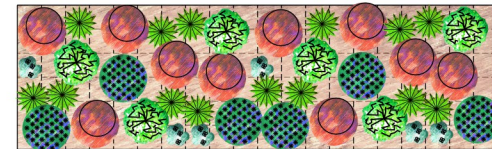

Sample Planting Plans (20' x 6' beds)

Sun Filler Plus (x2)

-  Amsonia hubrectii
-  Asclepias tubrosa
-  Amsonia Blue Ice
-  Prairie Dropseed
-  Allium Millenium
-  Sedum kamschaticum

Pollinator Paradise

-  Calamagrostis brachytricha
-  Amsonia Blue Ice
-  Sesleria autumnalis
-  Asclepias tubrosa
-  Prairie Dropseed
-  Calamintha nepeta
-  Allium Summer Beauty
-  Rudbeckia Treasure Trove

Shade Filler Plus (x2)

-  Aralia Sun King
-  Geranium Bevan's Variety
-  Aruncus Misty Lace
-  Hosta (medium gold)
-  Carex pensylvanica
-  Ajuga Black Scallop

Woodland Garden Mix (x2)

-  Aruncus Misty Lace
-  Heuchera Palace Purple
-  Carex pensylvanica
-  Phlox Blue Moon
-  Asarum canadense