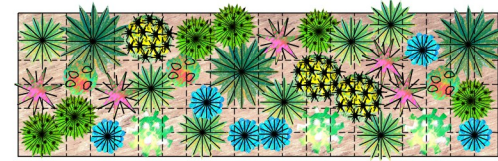

Sample Planting Plans (20' x 6' beds)

Sun Filler Plus (x2)

-  Amsonia hubrectii
-  Asclepias tubrosa
-  Amsonia Blue Ice
-  Prairie Dropseed
-  Allium Millenium
-  Sedum kamschaticum

Pollinator Paradise

-  Calamagrostis brachytricha
-  Amsonia Blue Ice
-  Sesleria autumnalis
-  Asclepias tubrosa
-  Prairie Dropseed
-  Calamintha nepeta
-  Allium Summer Beauty
-  Rudbeckia Treasure Trove

Shade Filler Plus (x2)

-  Aralia Sun King
-  Geranium Bevan's Variety
-  Aruncus Misty Lace
-  Hosta (medium gold)
-  Carex pensylvanica
-  Ajuga Black Scallop

Woodland Garden Mix (x2)

-  Aruncus Misty Lace
-  Heuchera Palace Purple
-  Carex pensylvanica
-  Phlox Blue Moon
-  Asarum canadense